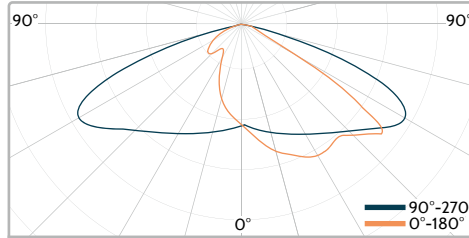

Medium | G4 MPE-G