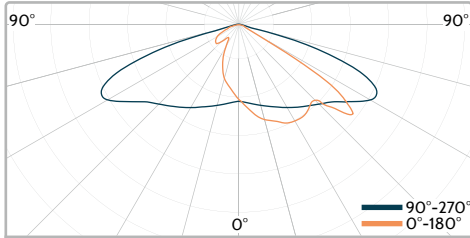

CITISOFT II

36 in 1 Light Distributions

LED type : 3030

Applicable Luminaire : **IGNIS** | **IGNIS MINI** +

ARIALED II

EMILIO CITISUN

CITISOFT

CITISOFT ||