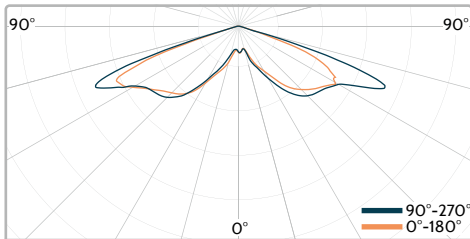

Medium | G4 MPE

Symmetrical | G4 FS2